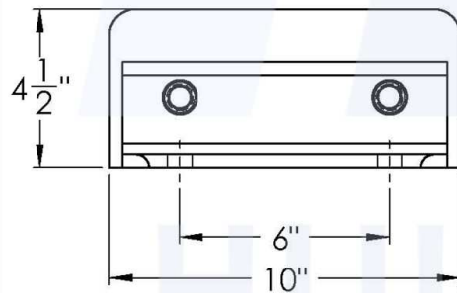

MODELO: 45-AA1410

Medidas

Proyeccion: 4.5"

Ancho: 10"

ALTURAS

TOTAL: 20"

ENTRE
Hoyos: 18"

Hules: 14"

REDONDO SOLIDO
SOLDANDO ENTRE
ANGULOS