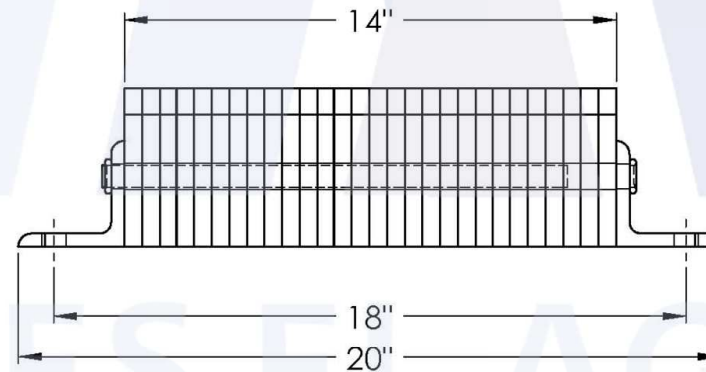

MODELO: 45-AA1410

Medidas

Proyeccion: 4.5"

Ancho: 10"

ALTURAS

TOTAL: 20"

ENTRE
Hoyos: 18"

Hules: 14"

REDONDO SOLIDO
SOLDANDO ENTRE
ANGULOS