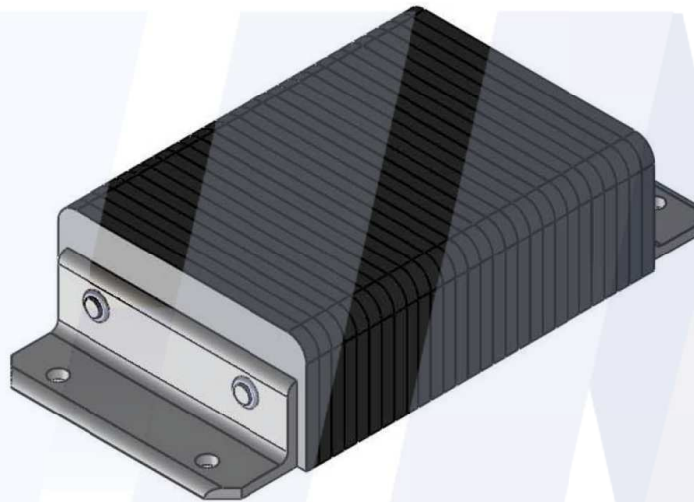

MODELO: 45-AA1410

Medidas

Proyeccion: 4.5"

Ancho: 10"

ALTURAS

TOTAL: 20"

ENTRE
Hoyos: 18"

Hules: 14"

REDONDO SOLIDO
SOLDANDO ENTRE
ANGULOS