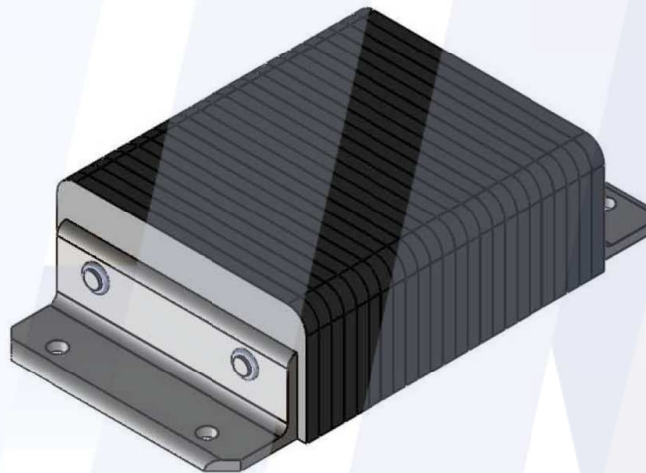

MODELO: 45-AA1210

Medidas

Proyeccion: 4.5"

Ancho: 10"

ALTURAS

TOTAL: 18"

ENTRE
Hoyos: 16"

Hules: 12

REDONDO SOLIDO
SOLDANDO ENTRE
ANGULOS