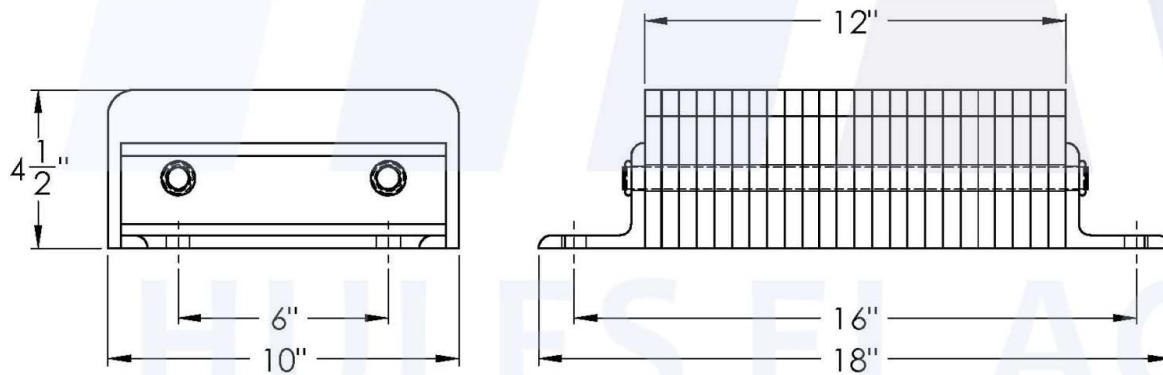

MODELO: 45-AA1210

Medidas

Proyeccion: 4.5"

Ancho: 10"

ALTURAS

TOTAL: 18"

ENTRE
Hoyos: 16"

Hules: 12

REDONDO SOLIDO
SOLDANDO ENTRE
ANGULOS