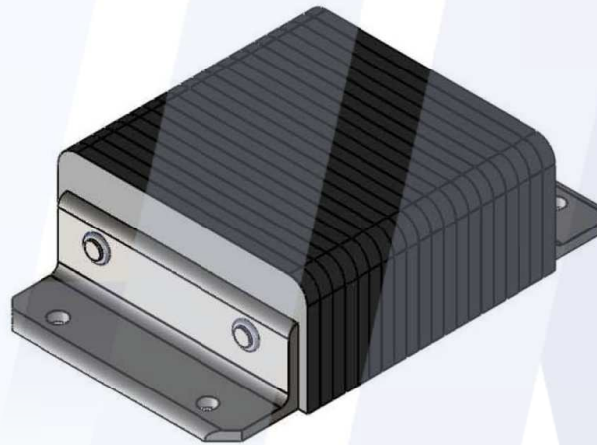

MODELO: 45-AA1010

Medidas

Proyeccion: 4.5"

Ancho: 10"

ALTURAS

TOTAL: 16"

ENTRE  
Hoyos: 14"

Hules: 10"

REDONDO SOLIDO  
SOLDANDO ENTRE ANGULOS