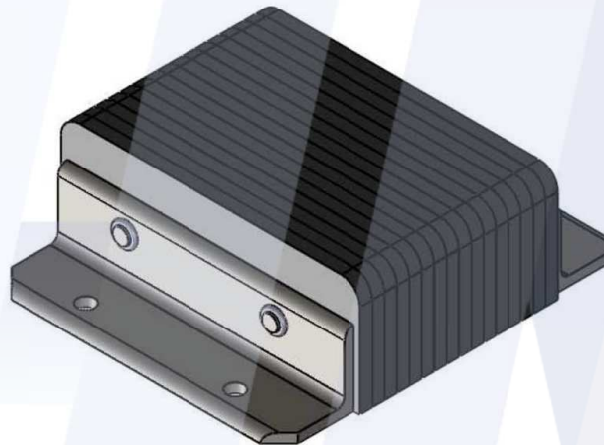

MODELO: 45-AA0812

Medidas

Proyeccion: 4.5"

Altura: 12"

ALTURAS

TOTAL: 14"

ENTRE  
Hoyos: 12"

Hules: 8"

REDONDO SOLIDO  
SOLDANDO ENTRE ANGULOS