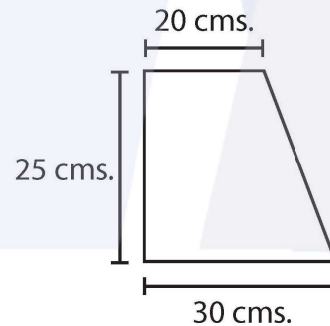

SELLO DE ANDEN TIPO CABEZAL SOLIDO

Para vano con medidas de 8' por 10'

Medidas de flaps

Medidas de pierna

Herrajes

Galvanizados cal. 14

Lámina galvanizada calibre 14.

Poliuretano densidad 27 suave

Lona negra mate de 30 onzas