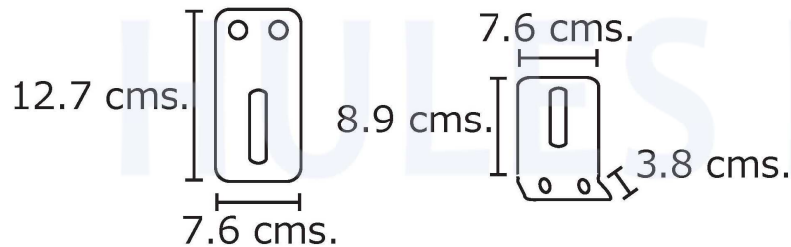

SELLO DE ANDEN TIPO CABEZAL SOLIDO

Para vano con medidas de 8' por 10'

Medidas de flaps

Medidas de pierna

Herrajes

Galvanizados cal. 14

Lámina galvanizada calibre 14.

Poliuretano densidad 27 suave

Lona negra mate de 30 onzas