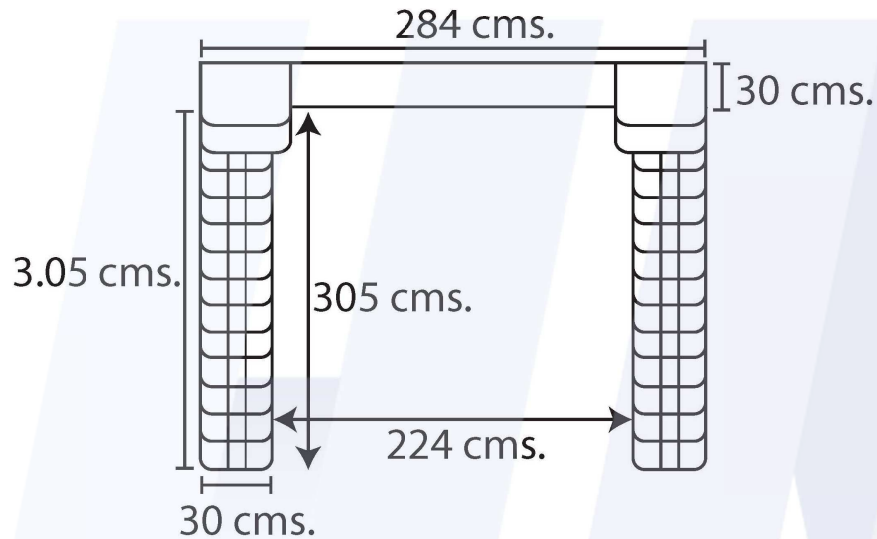

SELLO DE ANDEN TIPO CABEZAL SOLIDO

Para vano con medidas de 8' por 10'

Medidas de flaps

Medidas de pierna

Herrajes

Galvanizados cal. 14

Lámina galvanizada calibre 14.

Poliuretano densidad 27 suave

Lona negra mate de 30 onzas