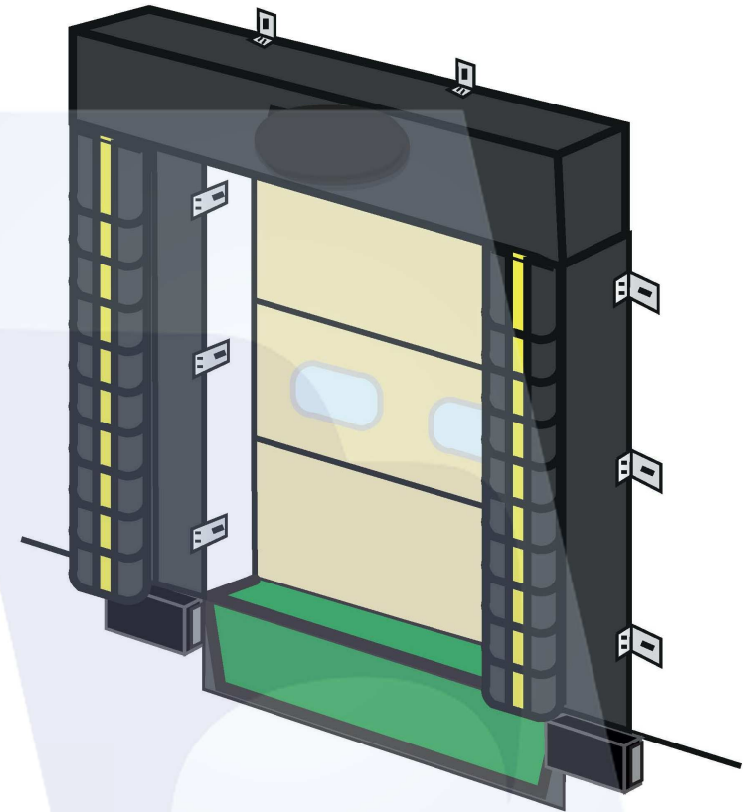

SELLO DE ANDEN TIPO CABEZAL SOLIDO

Para vano con medidas de 8' por 10'

Medidas de flaps

Medidas de pierna

Herrajes

Galvanizados cal. 14

Lámina galvanizada calibre 14.

Poliuretano densidad 27 suave

Lona negra mate de 30 onzas