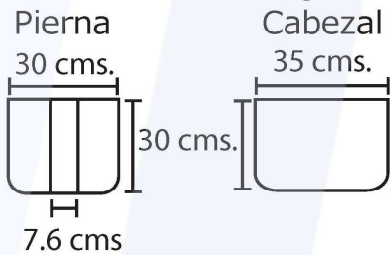

SELLO DE ANDEN TIPO CABEZAL SOLIDO

Para vano con medidas de 8' por 10'

Medidas de flaps

Medidas de pierna

Herrajes

Galvanizados cal. 14

Lámina galvanizada calibre 14.

Poliuretano densidad 27 suave

Lona negra mate de 30 onzas