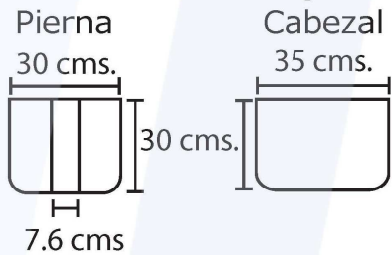

# SELLO DE ANDEN TIPO CABEZAL CORTINA

Para vano con medidas de 8' por 10'

## Medidas de flaps

## Medidas de pierna