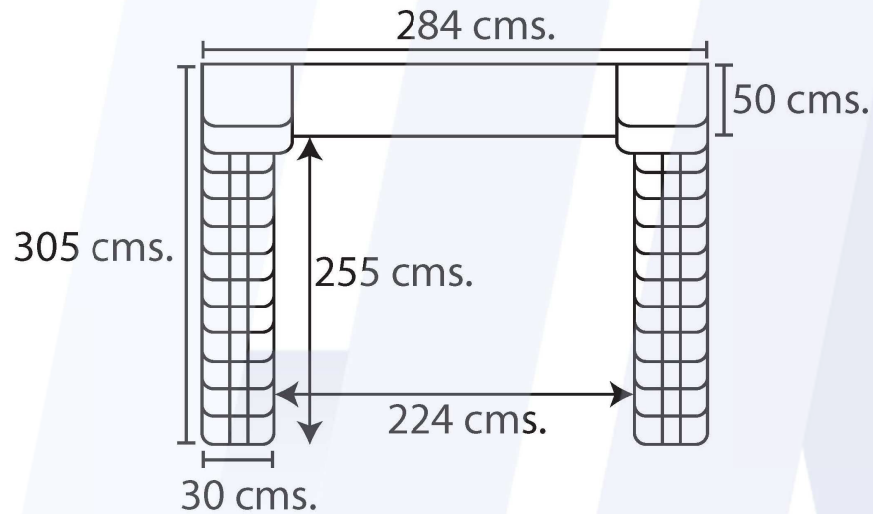

# SELLO DE ANDEN TIPO CABEZAL CORTINA

Para vano con medidas de 8' por 10'

## Medidas de flaps

## Medidas de pierna

## Herrajes

Galvanizados cal. 14

Lámina galvanizada calibre 14.

Poliuretano densidad 27 suave

Lona negra mate de 30 onzas