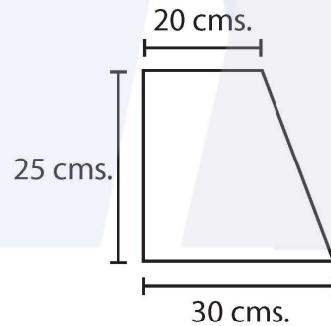

# SELLO DE ANDEN TIPO CABEZAL CORTINA

Para vano con medidas de 8' por 10'

## Medidas de flaps

## Medidas de pierna