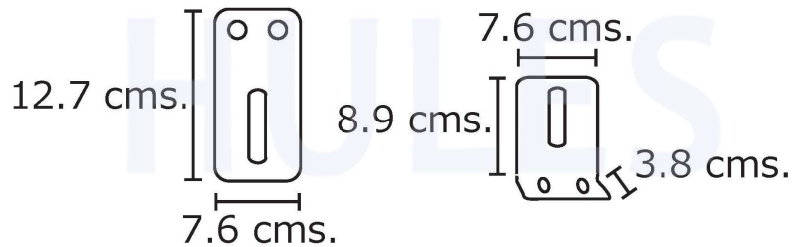

## Medidas de flaps

## Medidas de pierna

## Herrajes

Galvanizados cal. 14

Lámina galvanizada calibre 14.

Poliuretano densidad 27 suave

Lona negra mate de 30 onzas