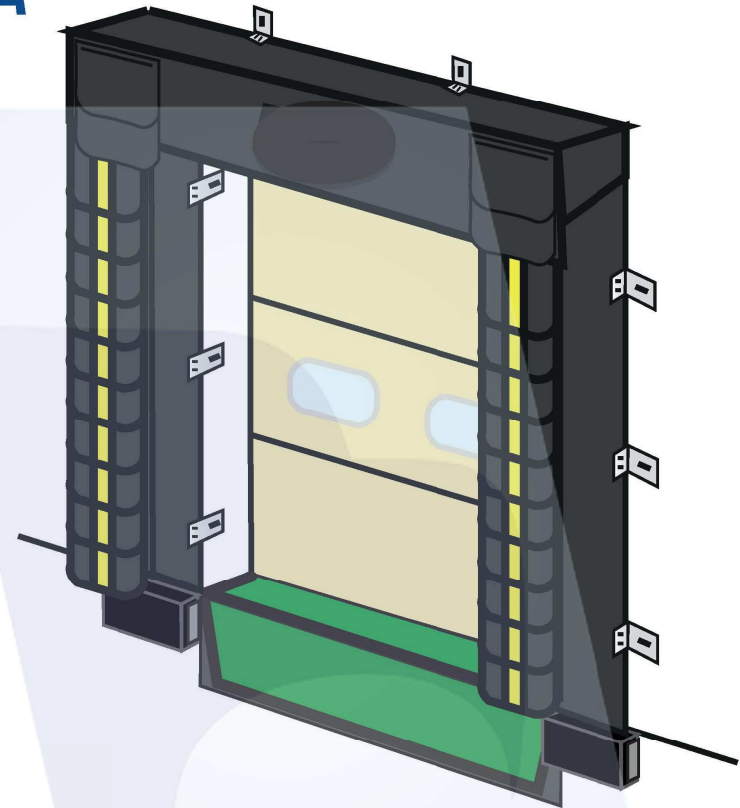

# SELLO DE ANDEN TIPO CABEZAL CORTINA

Para vano con medidas de 8' por 10'

## Medidas de pierna

## Herrajes

Galvanizados cal. 14

Lámina galvanizada calibre 14.

Poliuretano densidad 27 suave

Lona negra mate de 30 onzas